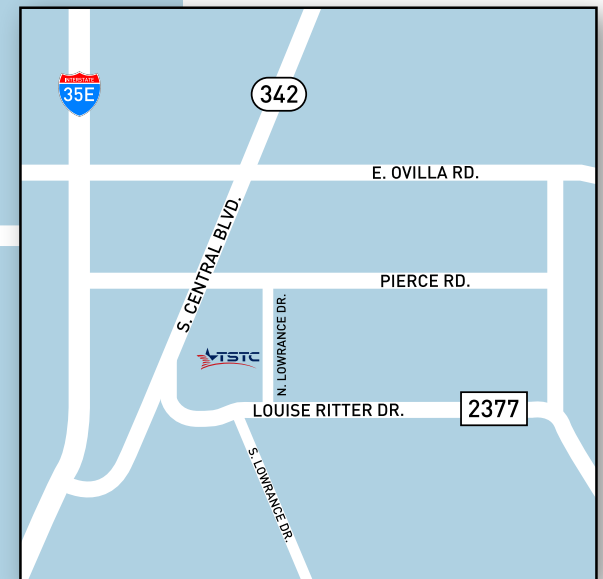

NORTH TEXAS CAMPUS

119 North Lowrance
Red Oak, TX 75154
(972) 617-4040

Industrial Technology Center **910B**

CRESTVIEW

HOLLIE DR.

N. LOWRANCE RD.

S. CENTRAL BLVD.

LOUISE RITTER DR.

TO LOUISE RITTER DR. ↓

35E

342

E. OVILLA RD.

PIERCE RD.

S. CENTRAL BLVD.

N. LOWRANCE DR.

LOUISE RITTER DR.

2377

S. LOWRANCE DR.

N