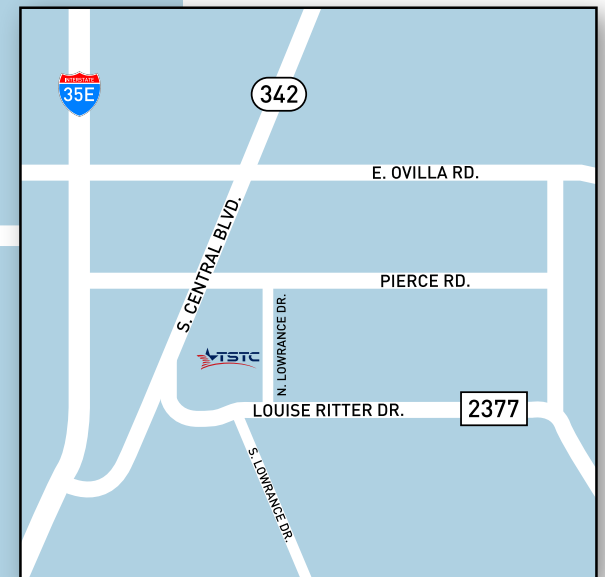

## NORTH TEXAS CAMPUS

119 North Lowrance  
Red Oak, TX 75154  
(972) 617-4040

Industrial Technology Center **910B**

CRESTVIEW

HOLLIE DR.

N. LOWRANCE RD.

S. CENTRAL BLVD.

LOUISE RITTER DR.

TO LOUISE RITTER DR. ↓

35E

342

E. OVILLA RD.

PIERCE RD.

S. CENTRAL BLVD.

N. LOWRANCE DR.

LOUISE RITTER DR.

2377

S. LOWRANCE DR.

N